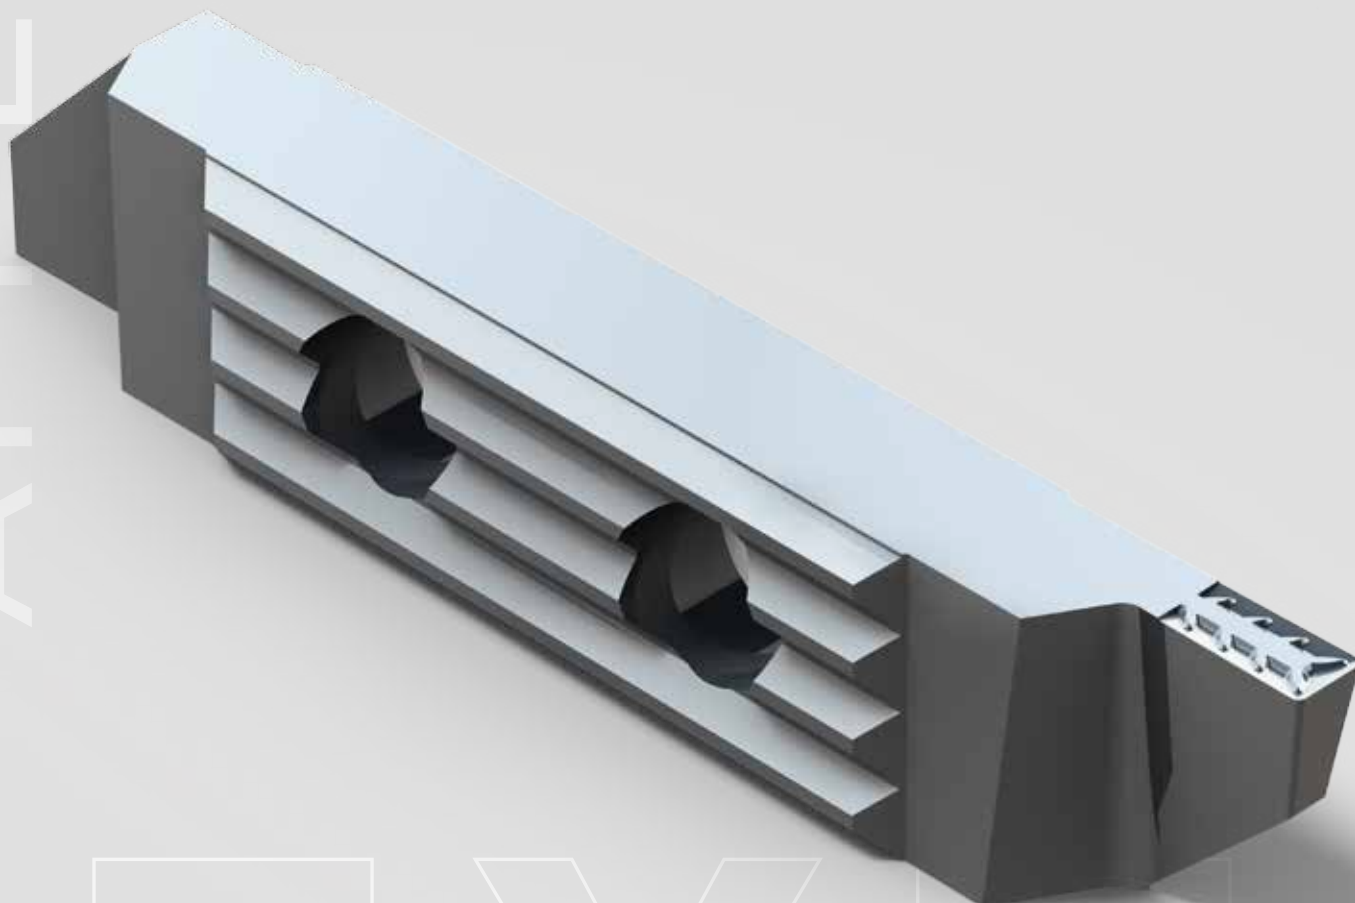

APPLITEC

optima
tools

wyłączny dystrybutor w Polsce

APPLITEC
SWISS TOOLING

TOP-Line

ZXT

ZXT

Applitec Moutier S.A.
Ch. Nicolas-Junker 2
CH-2740 Moutier

APPLITEC
SWISS TOOLING

Tél. +41 32 494 60 20
Fax +41 32 493 42 60
www.applitec-tools.com