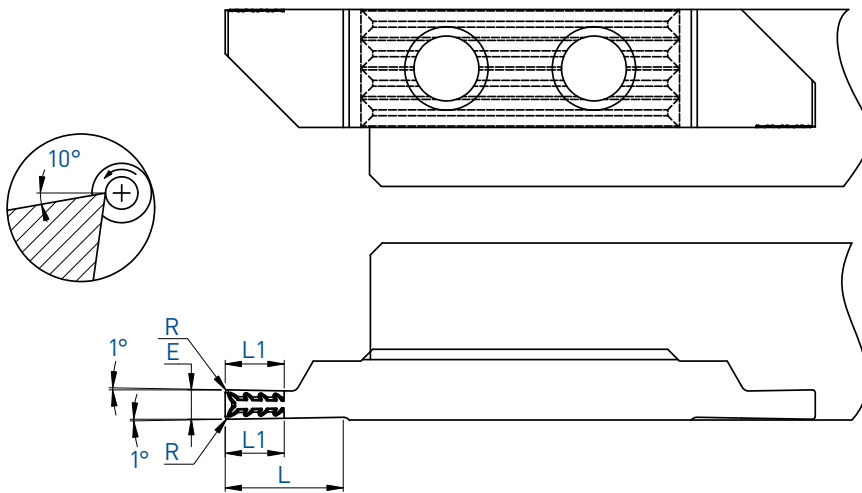

APPLITEC
SWISS TOOLING

Tél. +41 32 494 60 20
Fax +41 32 493 42 60
www.applitec-tools.com

Series	Art. N°	E	L	L1	R	TIN	TIALN	N (K20)
740	744ZXT10-1.0	1.0	6.0	2.5	0.01	<input type="checkbox"/>	<input checked="" type="checkbox"/>	
	744ZXT10-1.5	1.5	6.0	4.0	0.01	<input type="checkbox"/>	<input checked="" type="checkbox"/>	
	744ZXT10-1.5-R08	1.5	6.0	4.0	0.08	<input type="checkbox"/>	<input checked="" type="checkbox"/>	
	744ZXT10-2.0	2.0	6.0	4.0	0.01	<input type="checkbox"/>	<input checked="" type="checkbox"/>	
	744ZXT10-2.0-R08	2.0	6.0	4.0	0.08	<input type="checkbox"/>	<input checked="" type="checkbox"/>	
	744ZXT10-2.5	2.5	6.0	5.0	0.01	<input type="checkbox"/>	<input checked="" type="checkbox"/>	
	744ZXT10-2.5-R08	2.5	6.0	5.0	0.08	<input type="checkbox"/>	<input checked="" type="checkbox"/>	
760	764ZXT10-1.5-R03	1.5	8.0	4.0	0.03	<input type="checkbox"/>	<input checked="" type="checkbox"/>	
	764ZXT10-1.5-R08	1.5	8.0	4.0	0.08	<input type="checkbox"/>	<input checked="" type="checkbox"/>	
	764ZXT10-2.0-R08	2.0	8.0	4.0	0.08	<input type="checkbox"/>	<input checked="" type="checkbox"/>	
	764ZXT10-2.0-R20	2.0	8.0	4.0	0.20	<input type="checkbox"/>	<input checked="" type="checkbox"/>	
	764ZXT10-2.5-R08	2.5	8.0	5.0	0.08	<input type="checkbox"/>	<input checked="" type="checkbox"/>	
	764ZXT10-2.5-R20	2.5	8.0	5.0	0.20	<input type="checkbox"/>	<input checked="" type="checkbox"/>	
	764ZXT10-3.0-R08	3.0	8.0	6.0	0.08	<input type="checkbox"/>	<input checked="" type="checkbox"/>	
	764ZXT10-3.0-R20	3.0	8.0	6.0	0.20	<input type="checkbox"/>	<input checked="" type="checkbox"/>	
	764ZXT10-3.0-R40	3.0	8.0	6.0	0.40	<input type="checkbox"/>	<input checked="" type="checkbox"/>	
	764ZXT10-4.0-R20	4.0	8.0	8.0	0.20	<input type="checkbox"/>	<input checked="" type="checkbox"/>	
764ZXT10-4.0-R40	4.0	8.0	8.0	0.40	<input type="checkbox"/>	<input checked="" type="checkbox"/>		